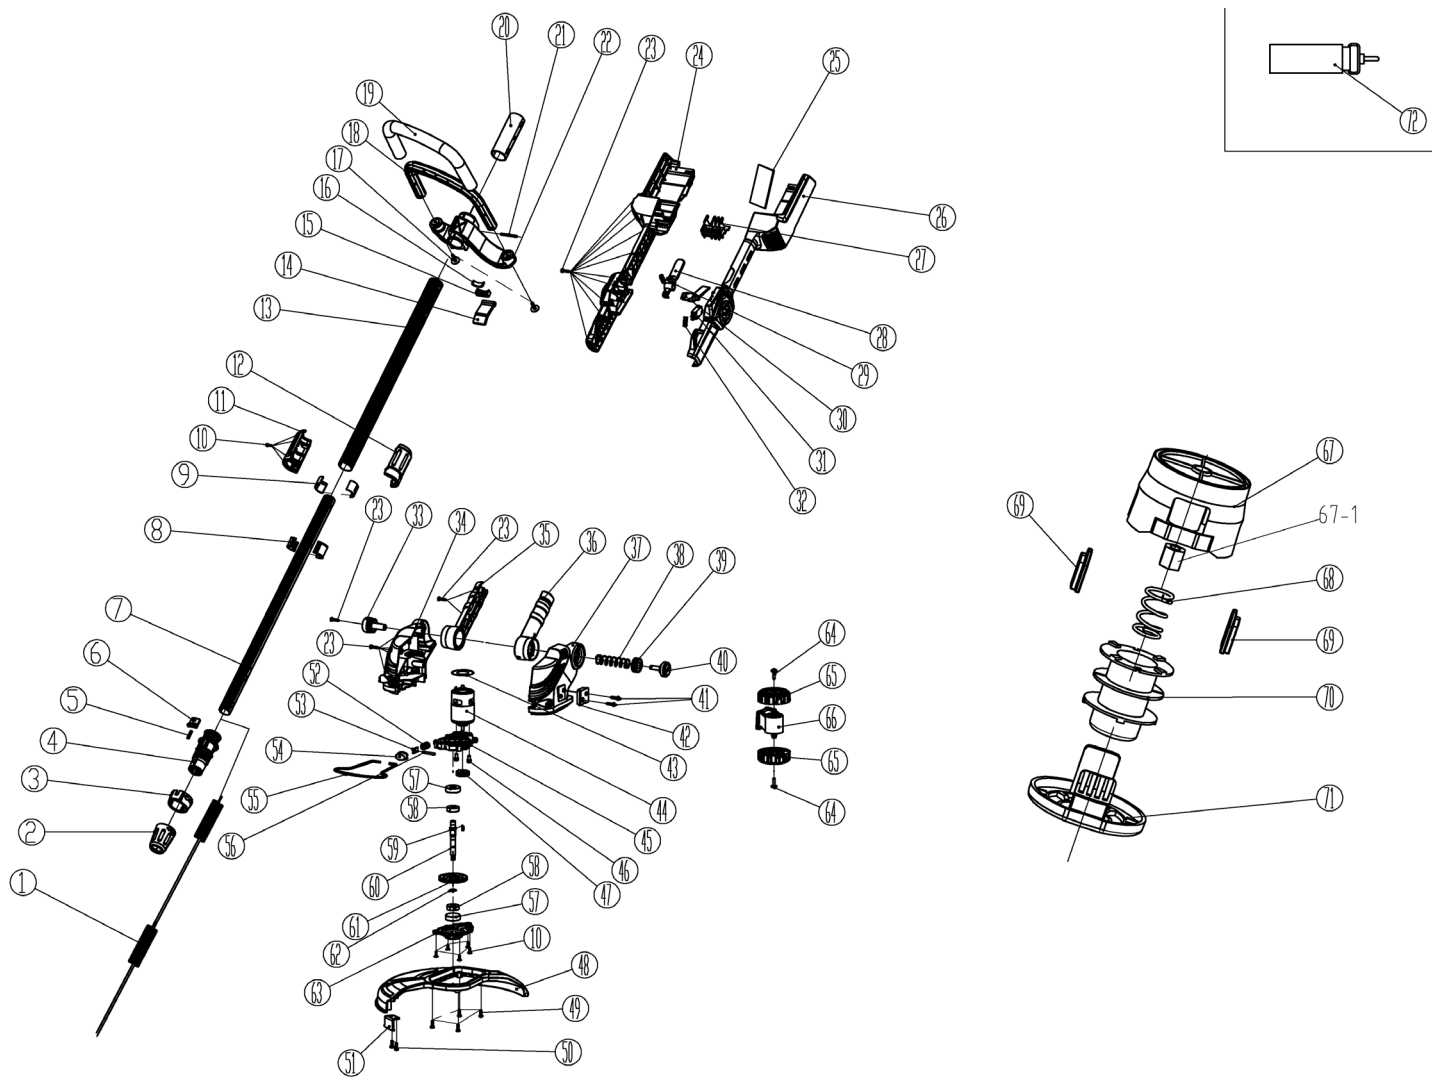

#	АРТИКУЛ	ОПИСАНИЕ	КОЛ-ВО
1-13	010030133	Штанга в сборе	1
1	010030134	Пружинный провод питания	1
2	010030135	Крышка замка	1
3	010030136	Крышка основного корпуса	1
4	010030137	Регулировочная алюминиевая втулка	1
5	010030138	Вращающаяся регулировочная пружина	1
6	010030139	Поворотный переключатель	1
7	010030140	Штанга Ф31 (нижняя)	1
8	010030141	Пряжка	2
9	010030142	Зажим	2
10	010030143	Саморез	4
11	010030144	Регулировочный корпус (правый)	1
12	010030145	Регулировочный корпус (левый)	1
13	010030146	Штанга Ф25.4 (верхняя)	1
14-22	010030147	Вспомогательная рукоятка в сборе	1

**ТАБЛИЦА К РИСУНКУ А**

АРТИКУЛ: 250 20 5340

#	АРТИКУЛ	ОПИСАНИЕ	КОЛ-ВО
64	010030199	Винт колеса	2
65	010030200	Колесо	2
66	010030201	Основание колес	1
67-71	020090126	Триммерная катушка в сборе	1
67	010030202	Основание триммерной катушки	1
67-1	010030203	Гайка триммерной катушки	1
68	010030204	Пружина триммерной катушки	1
69	010030205	Вставка триммерной катушки	2
70	010030206	Барабан катушки	1
71	010030207	Крышка триммерной катушки	1
72	010030208	Плечевой ремень	1